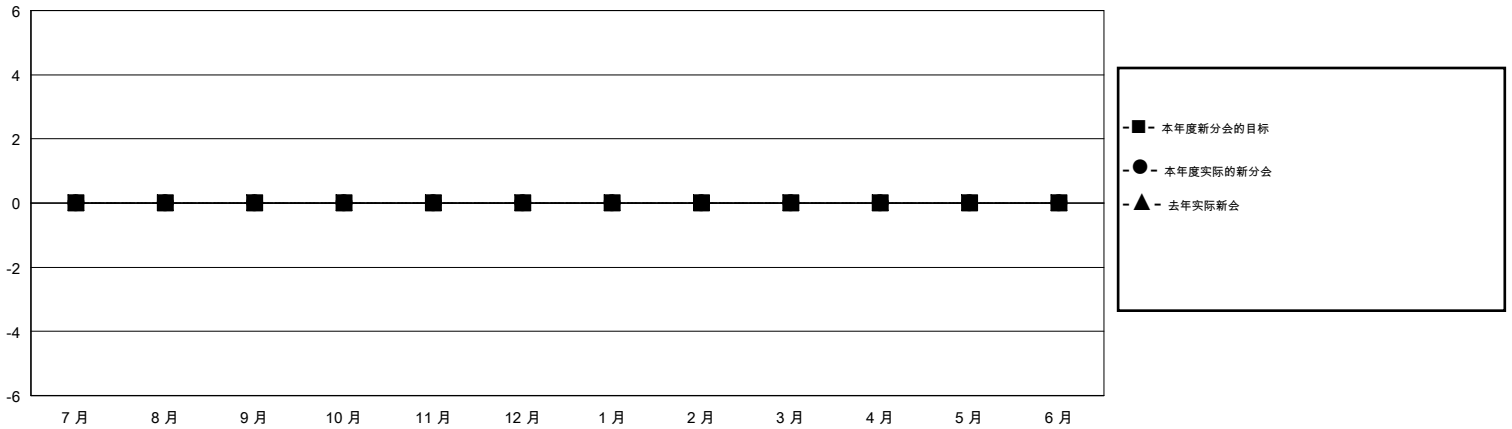

# MONTHLY MEMBERSHIP PROGRESS REPORT

District 380

Results as of: 12/31/2019

GMT:

地点 CHINA

GMT宪章区

分会				位会员@每位须缴			
成果 2019-2020				成果 2019-2020			
季	新分会目标	新会	会员流失的分会	季	会员净增长目标	实际会员增长数	实际退会会员 (包括转会)
7月/8月/9月	0	0	1	7月/8月/9月	0	20	20
10月/11月/12月	0	0	0	10月/11月/12月	0	31	31
1月/2月/3月	0	0	0	1月/2月/3月	0	0	0
4月/5月/6月	0	0	0	4月/5月/6月	0	0	0

目标与实际新会累积

目标和实际会员累积

已取消的分会: 1	6 CLUBS OF 146 增添1位或以上的新会员	性别分布
放弃的会员		男 2,410 (62.21%)
过世 0		女 1,464 (37.79%)
分会已取消 0	<a href="#">点击这里取得累计会员数据</a>	总计家庭单位会员数 198
其他 51		支付减半会费的家庭会员 101
总计 51		