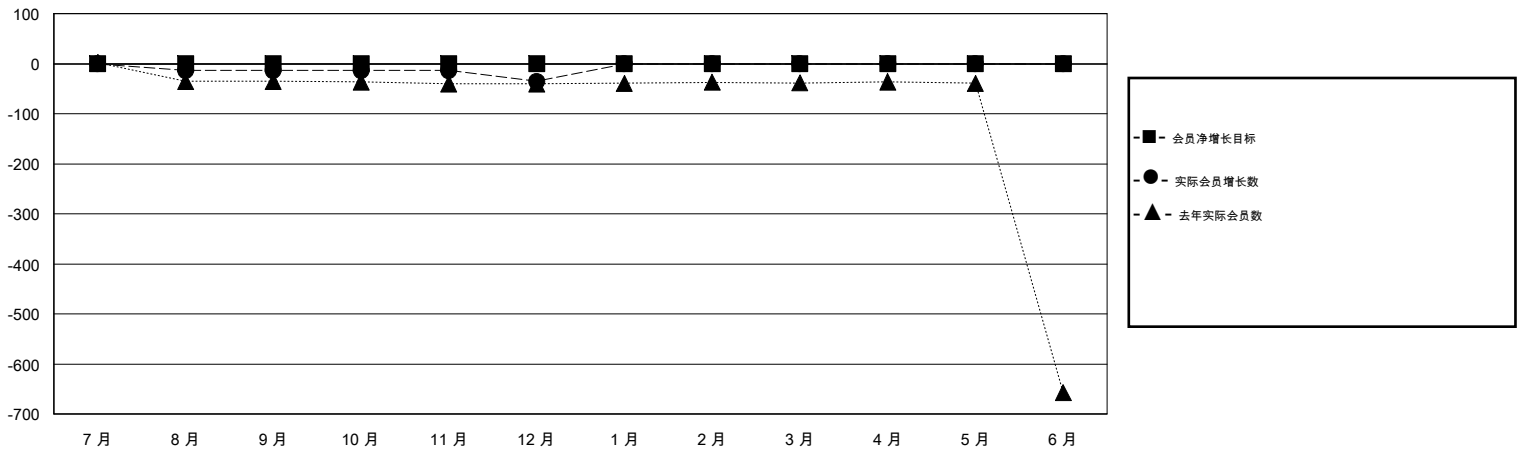

# MONTHLY MEMBERSHIP PROGRESS REPORT

District 380

Results as of: 12/31/2019

GMT:

地点 CHINA

GMT宪章区

分会				位会员@每位须缴			
成果 2019-2020				成果 2019-2020			
季	新分会目标	新会	会员流失的分会	季	会员净增长目标	实际会员增长数	实际退会会员 (包括转会)
7月/8月/9月	0	0	1	7月/8月/9月	0	20	20
10月/11月/12月	0	0	0	10月/11月/12月	0	31	31
1月/2月/3月	0	0	0	1月/2月/3月	0	0	0
4月/5月/6月	0	0	0	4月/5月/6月	0	0	0

目标与实际新会累积

目标和实际会员累积

已取消的分会: 1	6 CLUBS OF 146 增添1位或以上的新会员	性别分布
放弃的会员		男 2,410 (62.21%)
过世 0		女 1,464 (37.79%)
分会已取消 0	<a href="#">点击这里取得累计会员数据</a>	总计家庭单位会员数 198
其他 51		支付减半会费的家庭会员 101
总计 51		